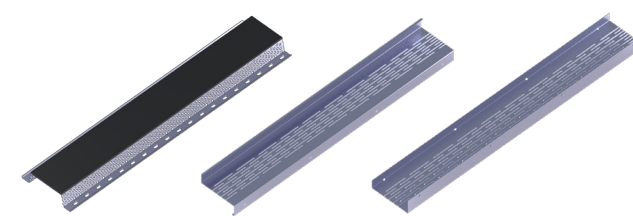

Recon ST

- Recon ST är ett fasadsystem avsett för beklädnad med skärmtegel.
- Det är en tvåstegslösning med en stående hattprofil som skapar ett ventilerat utrymme bakom tegelläkten.
- Recon ST er et fasadesystem egnet for kledning med skjermtegl.
- To-trinns løsning med stående hattprofil som skaper et ventilert rom bak tegllekten.

Recon Original - Ventilerad fasad/Ventilert fasade

- 25 mm byggmått.
- Läkten tillåter hög ventilationsgrad med minimal bygghöjd.
- Normalt kan både strö och bärläkt ersättas med en ventilerad läkt.
- 25 mm utlekting.
- Lektene tillater høy ventilasjonsgrad med minimal byggehøyde.
- Normalt kan krysslekting byttes ut med en ventilert lekte.

Recon XL

- Recon XL är anpassat för isolerskikt från 150 till 300 mm tjocklek i steg om 50 mm.
- Slitsade bärprofiler
- Kräver lite eller inget underarbete.
- Recon XL er tilpasset isolering fra 150 til 300 mm isolasjonstykkelse i trinn på 50 mm.
- Slissede bæreprfiler.
- Krever lite eller ingen underarbeid.