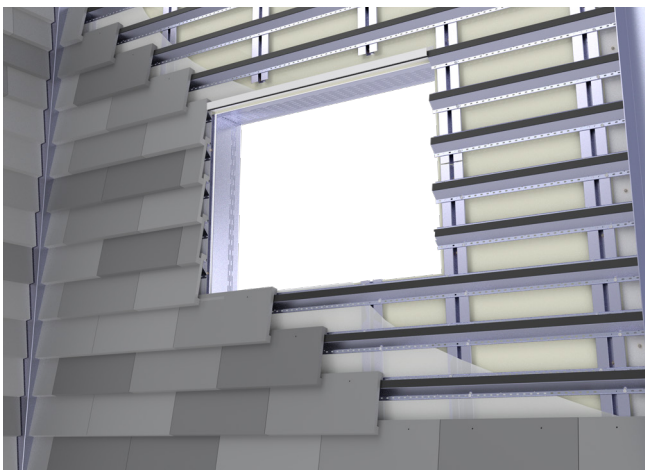

Fasadsystem / Fasadesystem

RECON
[RENOVATE CONSTRUCTION]

EUROPROFIL
making room for tomorrow

Recon V-flex

- Recon V-flex kan hantera stora variationer och ojämnheter i bakomvarande konstruktion.
- Systemet är lämpligt vid fasadbyte från tegel och puts till fasadskivor eller annan fasadpanel.
- Klarar isoleringar mellan 80-270 mm.
- Recon V-flex klarer store variasjoner og ujevnheter i den underliggende konstruksjonen.
- Systemet egner seg ved endring av fasader fra tegl og puss til fasadeplater eller andre fasadematerial.
- Kan isoleres med isolasjon fra 80-270 mm.

Recon Original - Horisontell läkt / Horizontal lekte

- Slitsade bärprofiler. äkten tillåter hög ventilationsgrad med minimal bygghöjd. Normalt kan både strö och bärläkt ersättas med en ventilerad läkt.
- Systemet kan hantera variationer på upp till 30 mm i fasadytan. Upp till 100 mm isolering.
- Slissede bæreprofiler. Lektene tillater høy ventilasjonsgrad med minimal byggehøyde. Normalt kan krysslekting byttes ut med en ventilert lekte.
- Systemet er regulerbart opptil 30 mm i fasadeoverflaten. Opptil 100 mm isolasjon.

Recon Original - Vertikal läkt / lekte

- Slitsade bärprofiler. Läkten tillåter hög ventilationsgrad med minimal bygghöjd. Normalt kan både strö och bärläkt ersättas med en ventilerad läkt.
- Systemet kan hantera variationer på upp till 30 mm i fasadytan. Upp till 100 mm isolering.
- Slissede bæreprofiler. Lektene tillater høy ventilasjonsgrad med minimal byggehøyde. Normalt kan krysslekting byttes ut med en ventilert lekte.
- Systemet er regulerbart opptil 30 mm i fasadeoverflaten. Opptil 100 mm isolasjon.

Recon ST

- Recon ST är ett fasadsystem avsett för beklädnad med skärmtegel.
- Det är en tvåstegslösning med en stående hattprofil som skapar ett ventilerat utrymme bakom tegelläkten.
- Recon ST er et fasadesystem egnet for kledning med skjermtegl.
- To-trinns løsning med stående hattprofil som skaper et ventilert rom bak tegllekten.