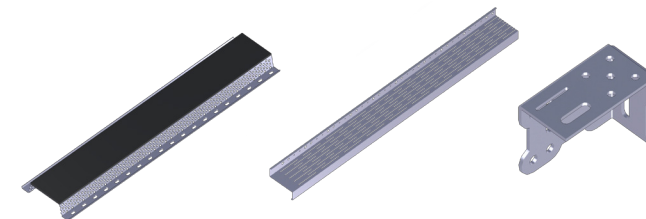

Fasadsystem / Fasadesystem

RECON
[RENOVATE CONSTRUCTION]

EUROPROFIL
making room for tomorrow

Recon V-flex

- Recon V-flex kan hantera stora variationer och ojämnheter i bakomvarande konstruktion.
- Systemet är lämpligt vid fasadbyte från tegel och puts till fasadskivor eller annan fasadpanel.
- Klarar isoleringar mellan 80-270 mm.
- Recon V-flex klarer store variasjoner og ujevnheter i den underliggende konstruksjonen.
- Systemet egner seg ved endring av fasader fra tegl og puss til fasadeplater eller andre fasadematerial.
- Kan isoleres med isolasjon fra 80-270 mm.

Recon Original - Horisontell läkt / Horizontal lekte

- Slitsade bärprofiler. äkten tillåter hög ventilationsgrad med minimal bygghöjd. Normalt kan både strö och bärläkt ersättas med en ventilerad läkt.
- Systemet kan hantera variationer på upp till 30 mm i fasadytan. Upp till 100 mm isolering.
- Slissede bæreprofiler. Lektene tillater høy ventilasjonsgrad med minimal byggehøyde. Normalt kan krysslekting byttes ut med en ventilert lekte.
- Systemet er regulerbart opptil 30 mm i fasadeoverflaten. Opptil 100 mm isolasjon.

Recon Original - Vertikal läkt / lekte

- Slitsade bärprofiler. Läkten tillåter hög ventilationsgrad med minimal bygghöjd. Normalt kan både strö och bärläkt ersättas med en ventilerad läkt.
- Systemet kan hantera variationer på upp till 30 mm i fasadytan. Upp till 100 mm isolering.
- Slissede bæreprofiler. Lektene tillater høy ventilasjonsgrad med minimal byggehøyde. Normalt kan krysslekting byttes ut med en ventilert lekte.
- Systemet er regulerbart opptil 30 mm i fasadeoverflaten. Opptil 100 mm isolasjon.

Recon ST

- Recon ST är ett fasadsystem avsett för beklädnad med skärmtegel.
- Det är en tvåstegslösning med en stående hattprofil som skapar ett ventilerat utrymme bakom tegelläkten.
- Recon ST er et fasadesystem egnet for kledning med skjermtegl.
- To-trinns løsning med stående hattprofil som skaper et ventilert rom bak tegllekten.